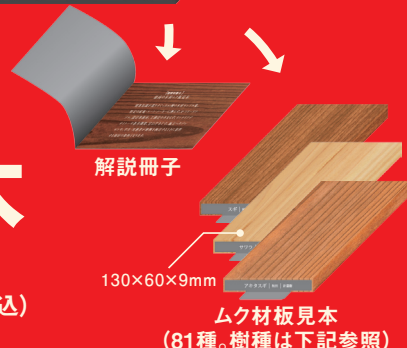

欲しい樹種が
全部ある！

2012年3月発売予定
予約
受付中!

建築知識版 最高の木材ムク板見本

こだわりの逸品 厳選81種 価格 31,500円(税込)

監修: 藤原 昭夫 (結設計)

収録樹種 (予定)

アキタスギ、スギ(赤身・白太)、サワラ、キソヒノキ、ヒノキ、オウシュウアカマツ、イチヨウ、ケリ、ケヤキ、クス、カシ、クリ、ホウ、サクラ(ヤマザクラ)、カエデ、トチ、マカバ、アサダ、カツラ、シナ、クルミ(オニグルミ)、ナラ、セン、タモ、キハダ、エンジュ、ニレ、ベイヒ、ベイヒバ、ベイスギ、スプルス、ベイツガ、ペイマツ、ベニマツ、イエローパイン、チェリー、バーチ(イエロー)、アルダー、メープル、イエローボプラ、ウォールナット、ビーチ、レッドオーク、ホワイトオーク、アッシュ、アサメラ、モアビ、マホガニー、プビンガ、ウエンジ、アガチス、メラビ、ラワン、ニヤトー、カリン、チーク、ネズコ、カバ、ヨシノスギ、ツガ、ブナ、マキ、アビトン、オーク、カロフィルム、クイール、コクタン、ゴム、ナーラ、パオロサ、パドック、ピーラー、ラミン、クモスギ、イベ、ホワイトウッド、エゾマツ、カラマツ、シルバーハート、サイプレス