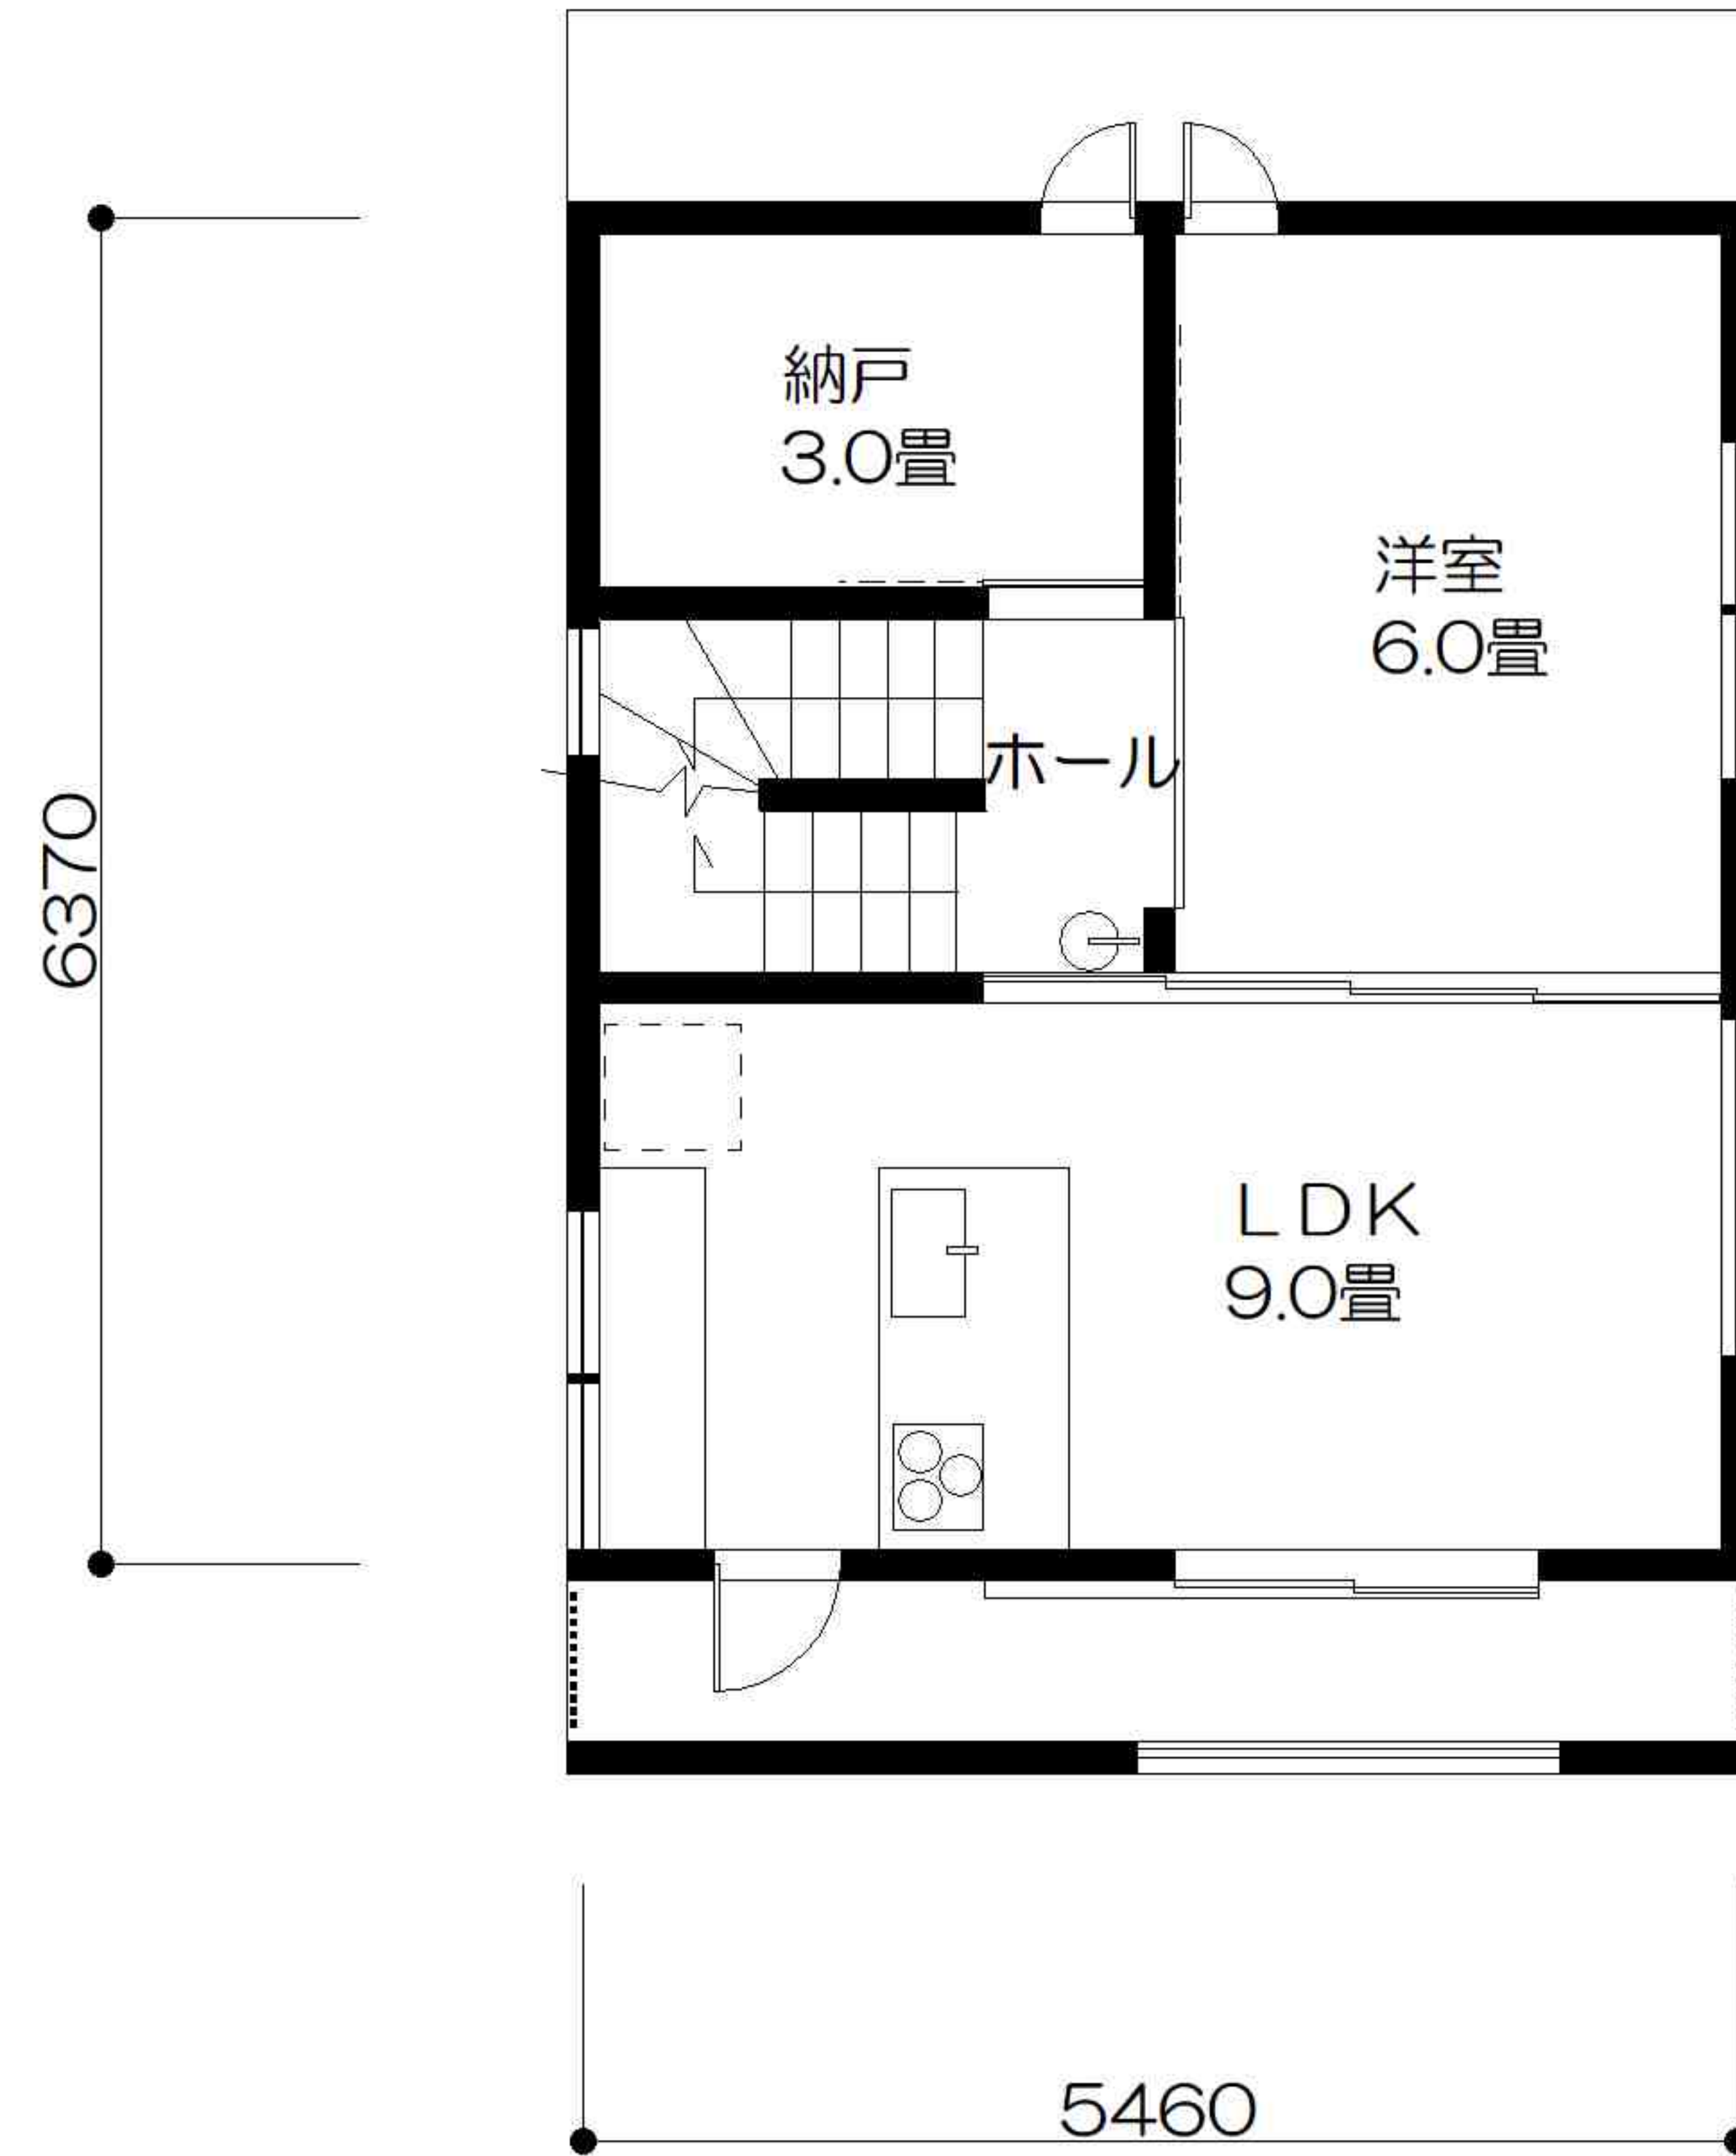

1階平面図

38.92^m

2階平面図

34.78^m

R階平面図

3.31^m

延床面積 77.01^m (23.29坪)