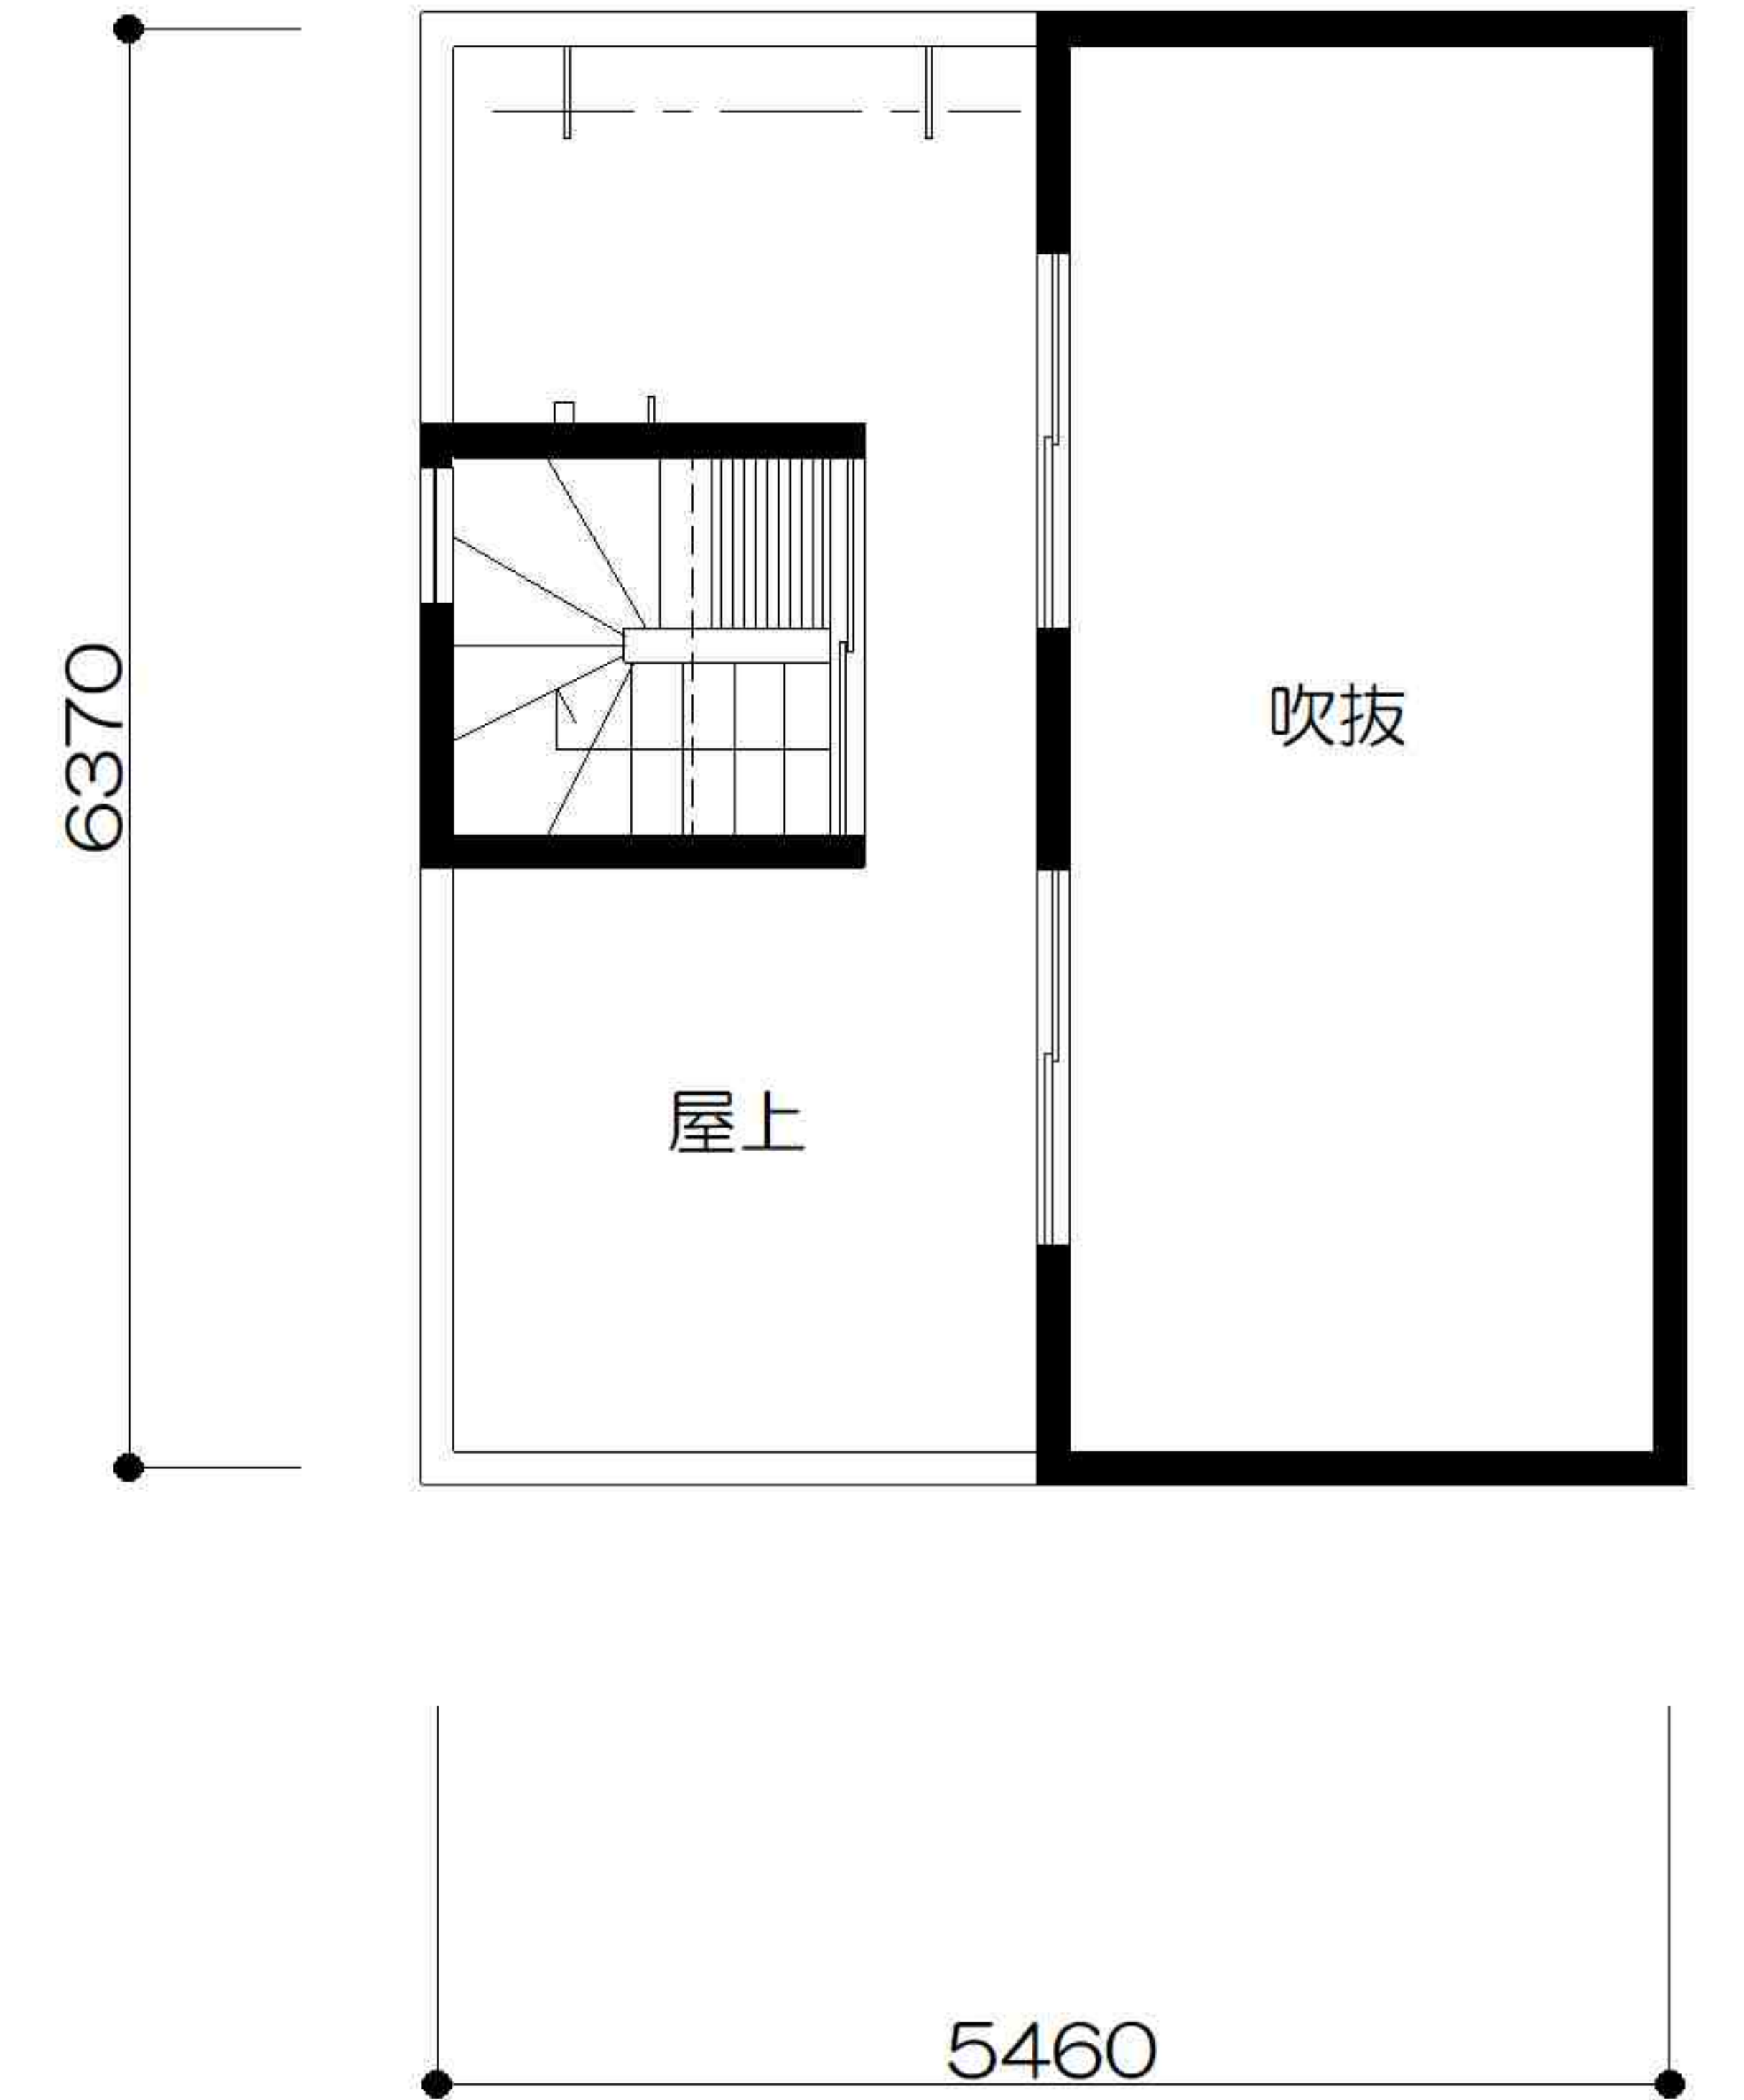

1階平面図

38.92^m

2階平面図

34.78^m

R階平面図

3.31^m

延床面積 77.01^m (23.29坪)