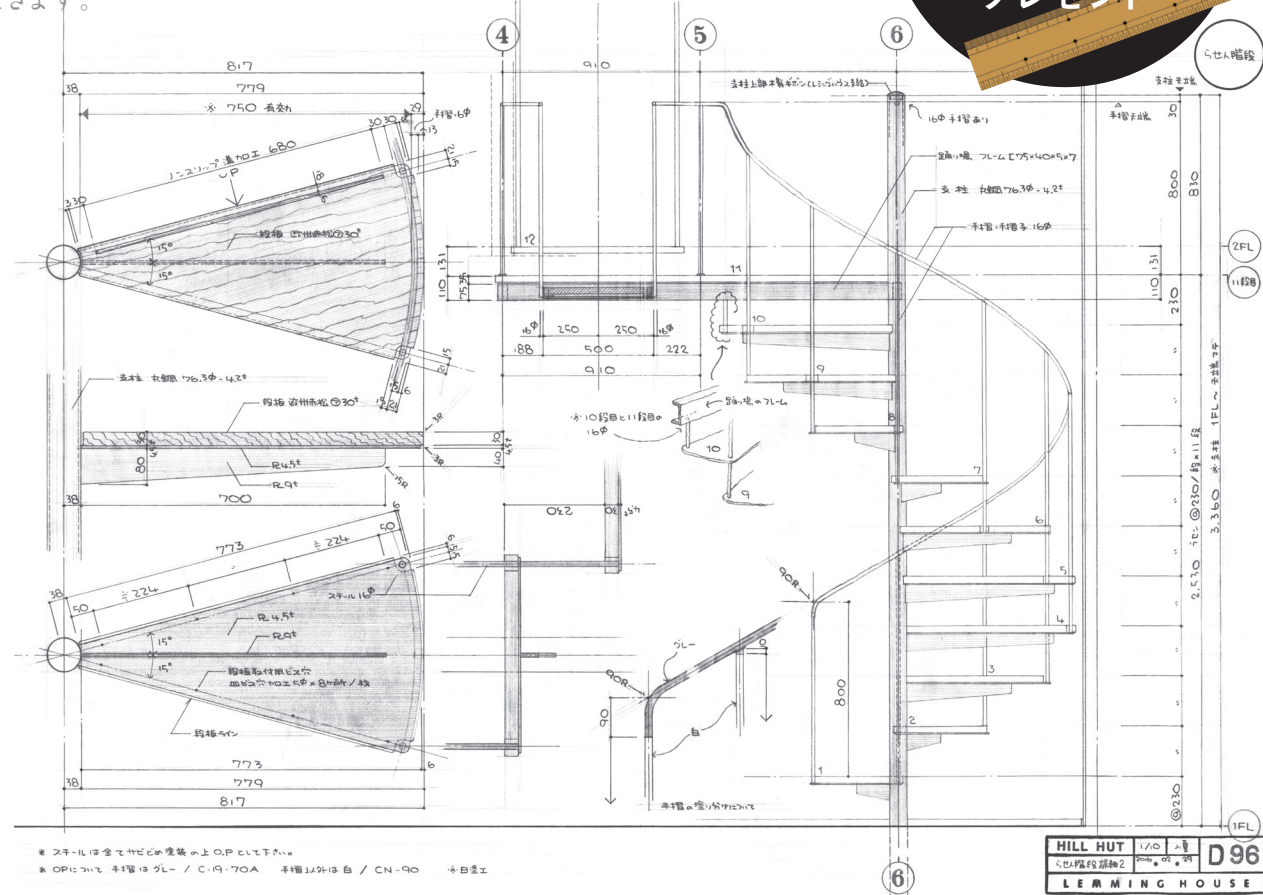

参加者特典  
参加者全員に  
オリジナル  
1/3・1/15しおりスケール  
プレゼント

全国書店・インターネットで4月19日発売 ○ ISBN:978-4-7678-2491-8 A4ワイド版・並製・384頁

図面作成 入夏広親 写真撮影 雨宮秀也