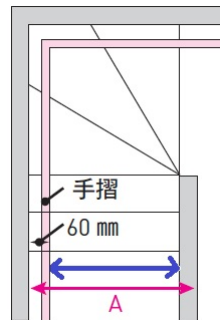

『インテリアコーディネーター合格テキスト 第3版』におきまして、以下誤りがございました。

正しくは以下のとおりです。

お詫びして訂正致します。

・ P171 表1 2行目誤：銅
正：鋼

・ P69 出文機のルビ
誤：いだしふづくえ
正：だしふづくえ
※「いだしふづくえ」とも読むが、インテリア産業協会発行公式ハンドブックでは「だしふづくえ」と表記

・ P.316図1
誤：人勧センサー付きスイッチ
正：人感センサー付きスイッチ

・ P401 第17問 設問
誤：ヴァルター・グロピウス
正：ヴァルター・グロピウス

・ P405 第51問 解答
誤：2.蟻実はぎ
正：1.相欠はぎ

・ P409
第73問 設問の図の矢印の位置
誤：赤字
正：青字

・ P413 第111問 解答
誤：3
正：2 および 3

読者の皆様および関係者の方々にご迷惑をおかけし誠に申し訳ございませんでした。
心よりお詫び申し上げます。